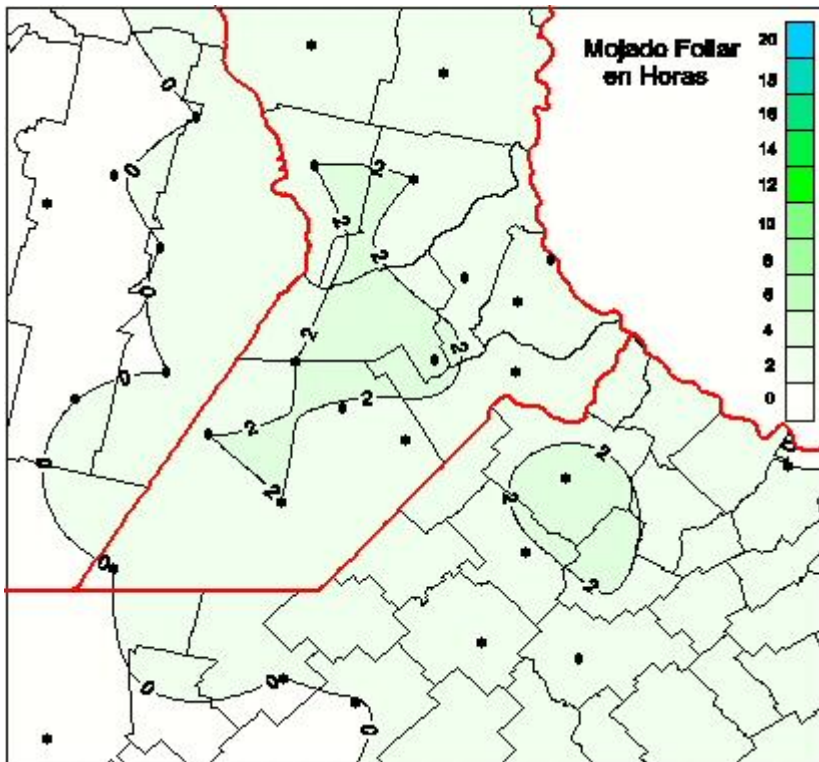

Humedad de Hoja

Mapa de humedad de hoja de las las últimas 24 horas.
(Desde las 8:00AM hasta las 8:00AM). Se actualiza a las 10:00hs.