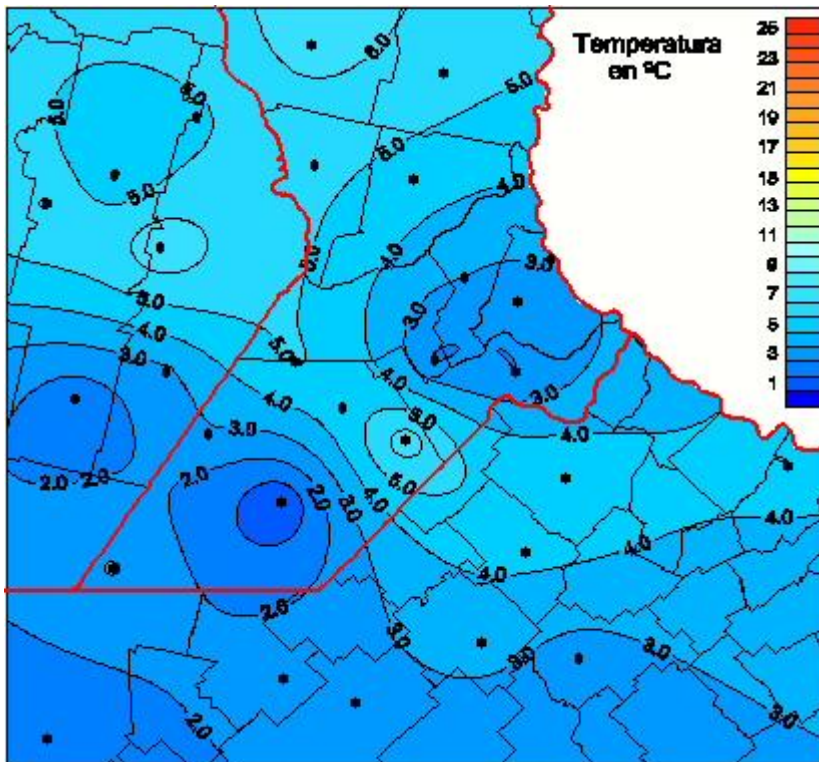

Temperaturas Medias

Mapa de temperaturas medias de las las últimas 24 horas.
(Desde las 8:00AM hasta las 8:00AM). Se actualiza a las 10:00hs.