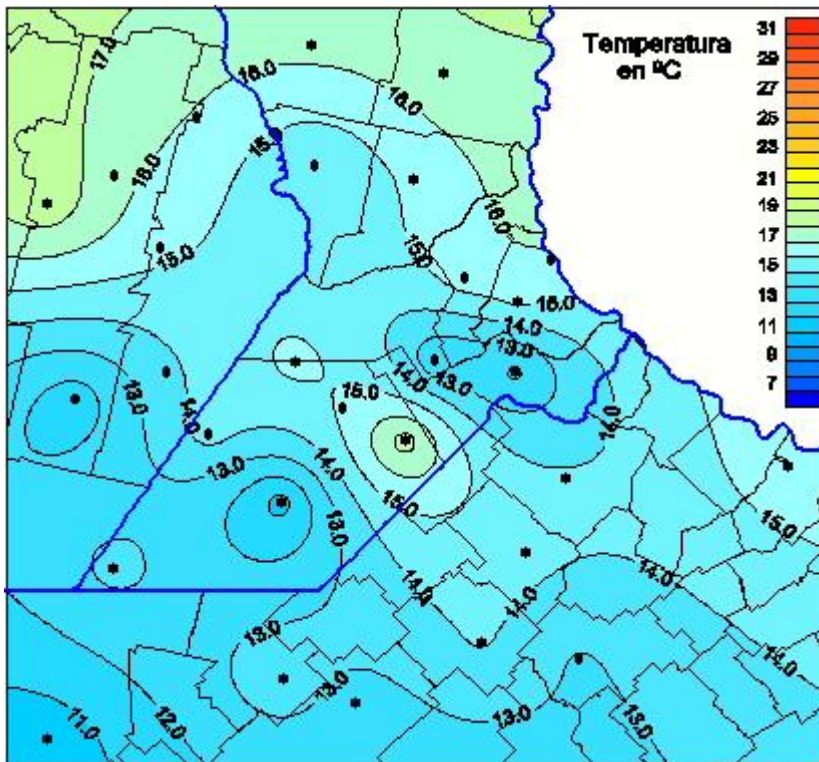

Temperaturas Máximas

Mapa de temperaturas máximas de las las últimas 24 horas.
(Desde las 8:00AM hasta las 8:00AM). Se actualiza a las 10:00hs.