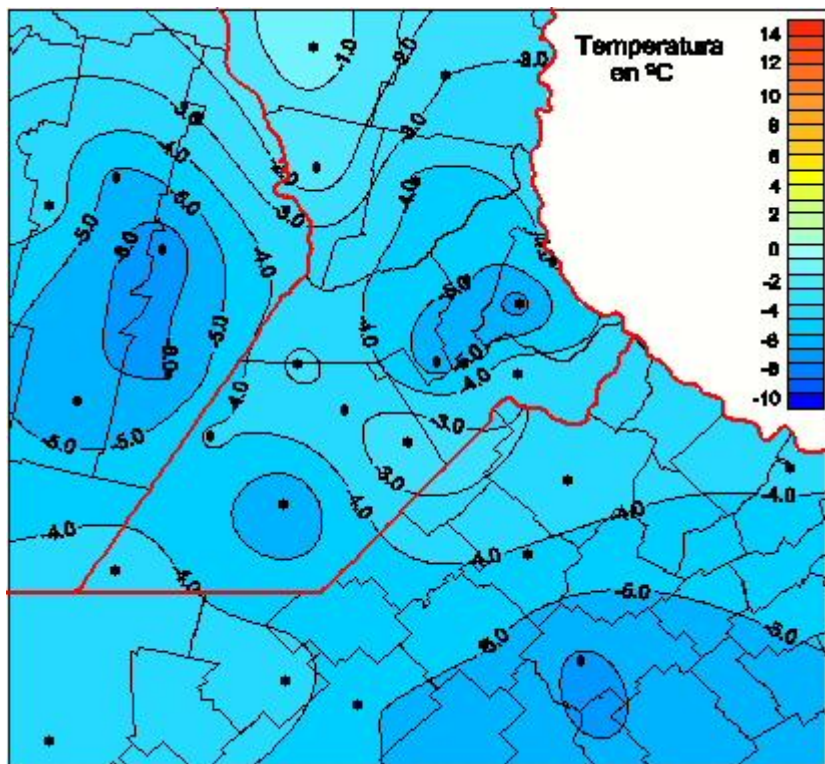

Temperaturas Mínimas

Mapa de temperaturas mínimas de las las últimas 24 horas.
(Desde las 8:00AM hasta las 8:00AM). Se actualiza a las 10:00hs.