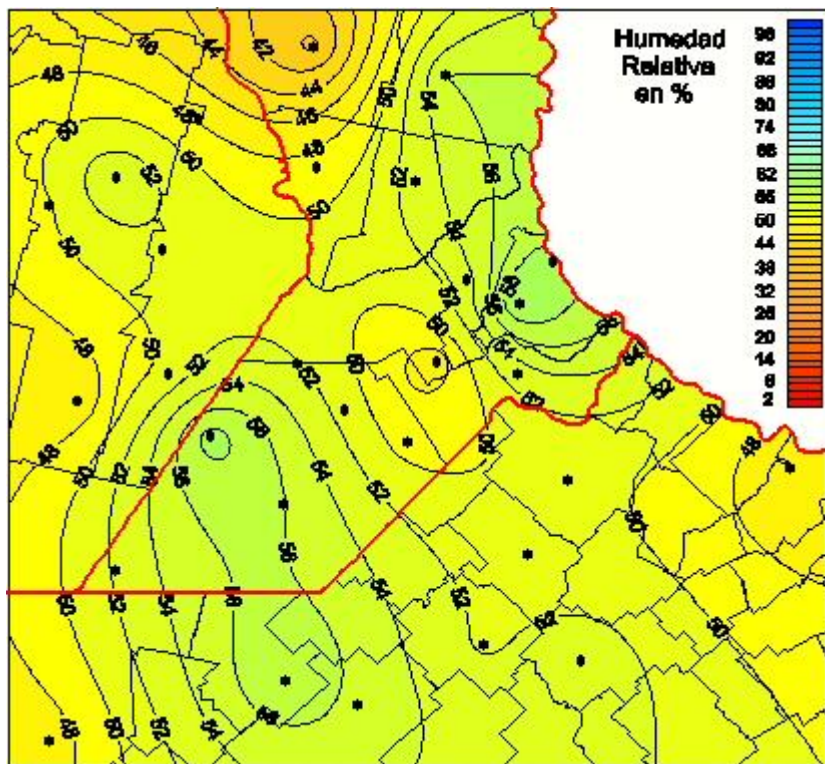

## Humedad Relativa

Mapa de humedad relativa de las las últimas 24 horas.  
(Desde las 8:00AM hasta las 8:00AM). Se actualiza a las 10:00hs.