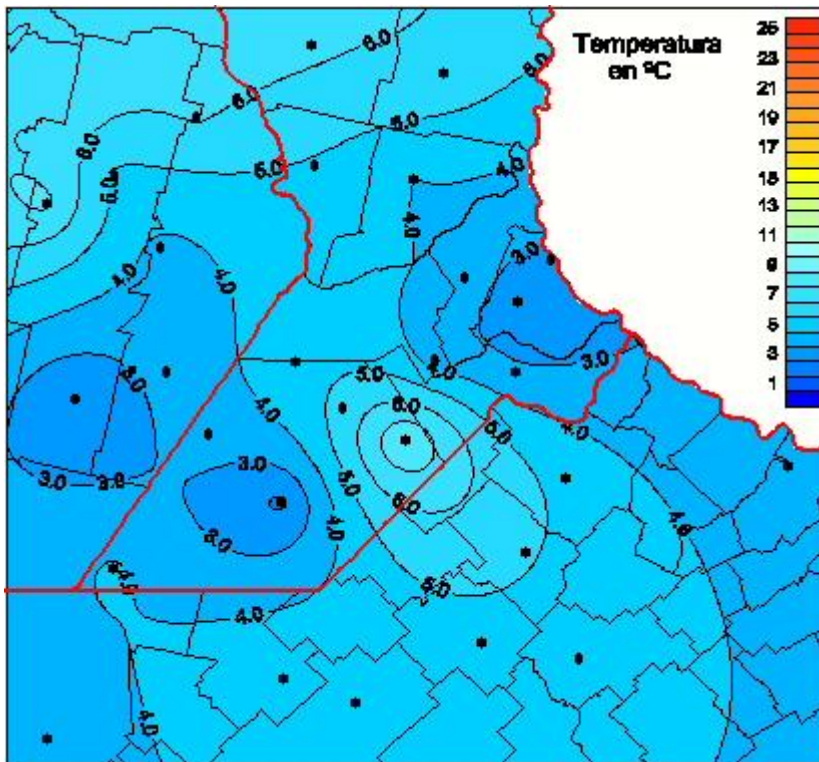

# Temperaturas Medias

Mapa de temperaturas medias de las las últimas 24 horas.  
(Desde las 8:00AM hasta las 8:00AM). Se actualiza a las 10:00hs.