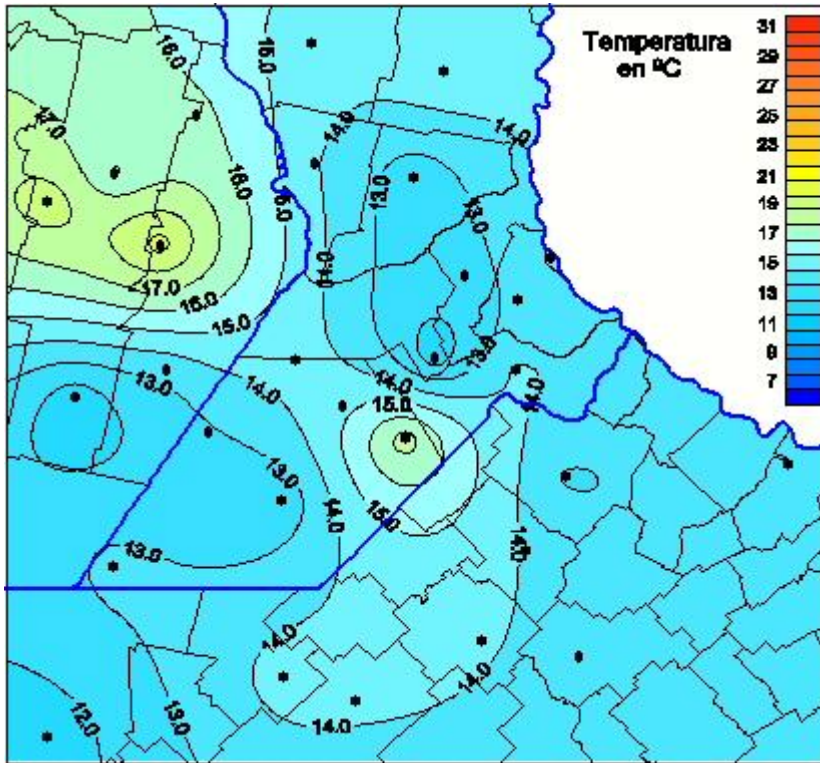

Temperaturas Máximas

Mapa de temperaturas máximas de las las últimas 24 horas.
(Desde las 8:00AM hasta las 8:00AM). Se actualiza a las 10:00hs.