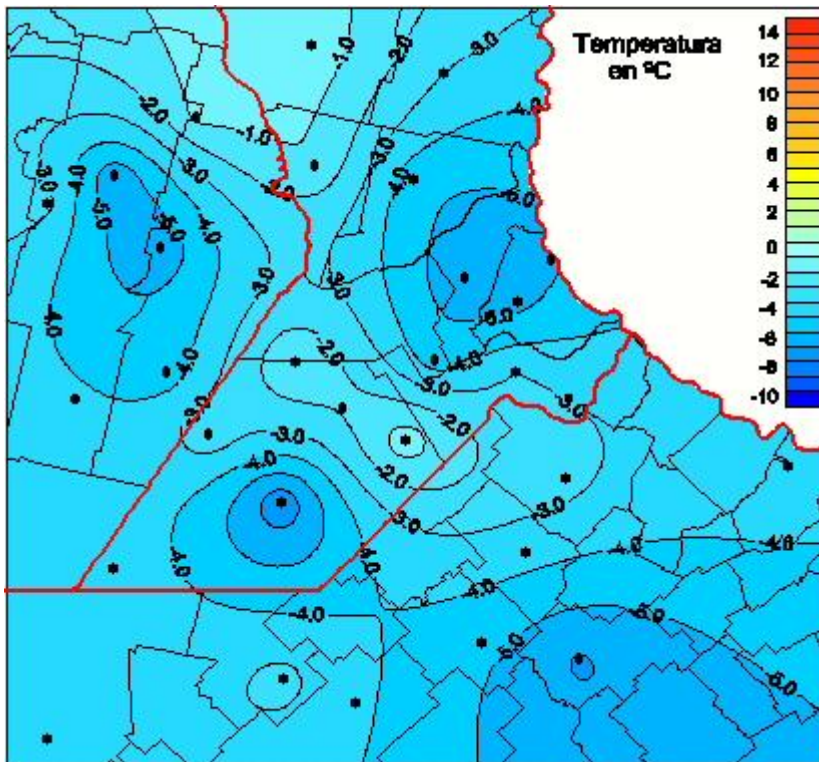

Temperaturas Mínimas

Mapa de temperaturas mínimas de las las últimas 24 horas.
(Desde las 8:00AM hasta las 8:00AM). Se actualiza a las 10:00hs.