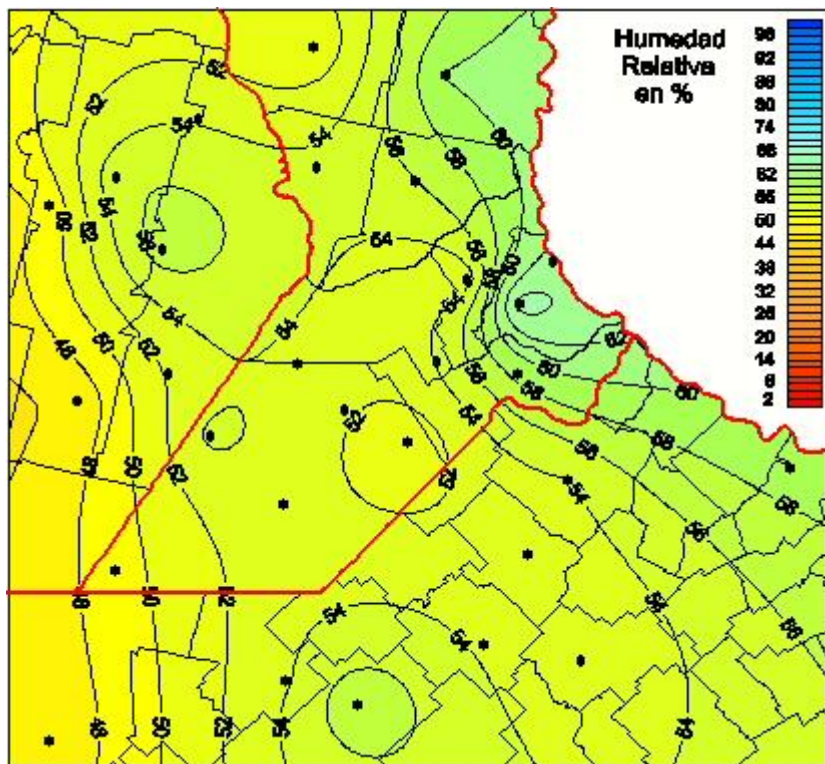

Humedad Relativa

Mapa de humedad relativa de las las últimas 24 horas.
(Desde las 8:00AM hasta las 8:00AM). Se actualiza a las 10:00hs.