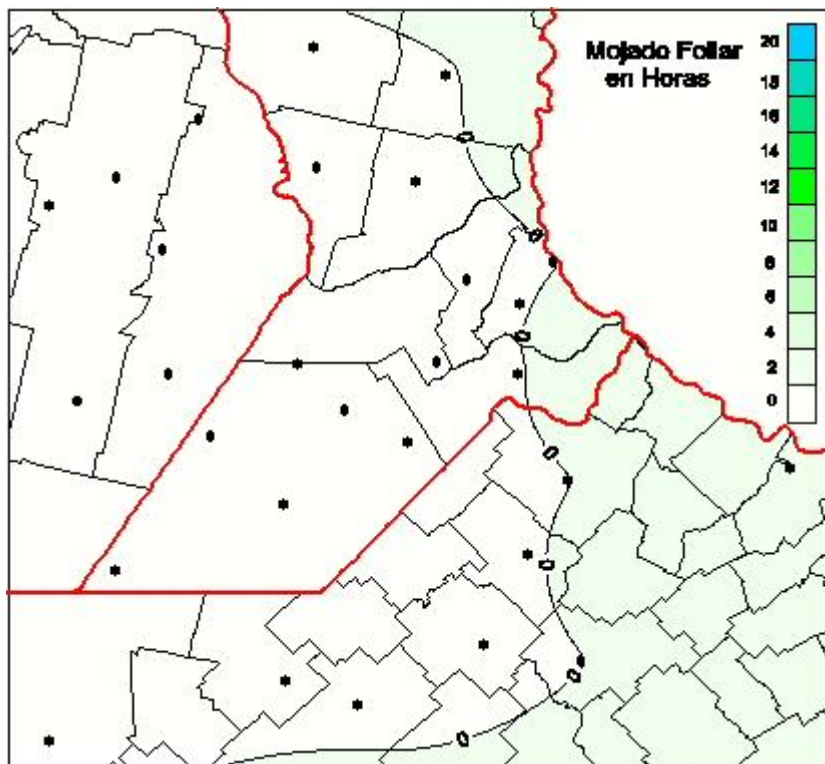

## Humedad de Hoja

Mapa de humedad de hoja de las las últimas 24 horas.  
(Desde las 8:00AM hasta las 8:00AM). Se actualiza a las 10:00hs.

BOLSA  
DE COMERCIO  
DE ROSARIO

 [www.facebook.com/BCROficial](http://www.facebook.com/BCROficial)