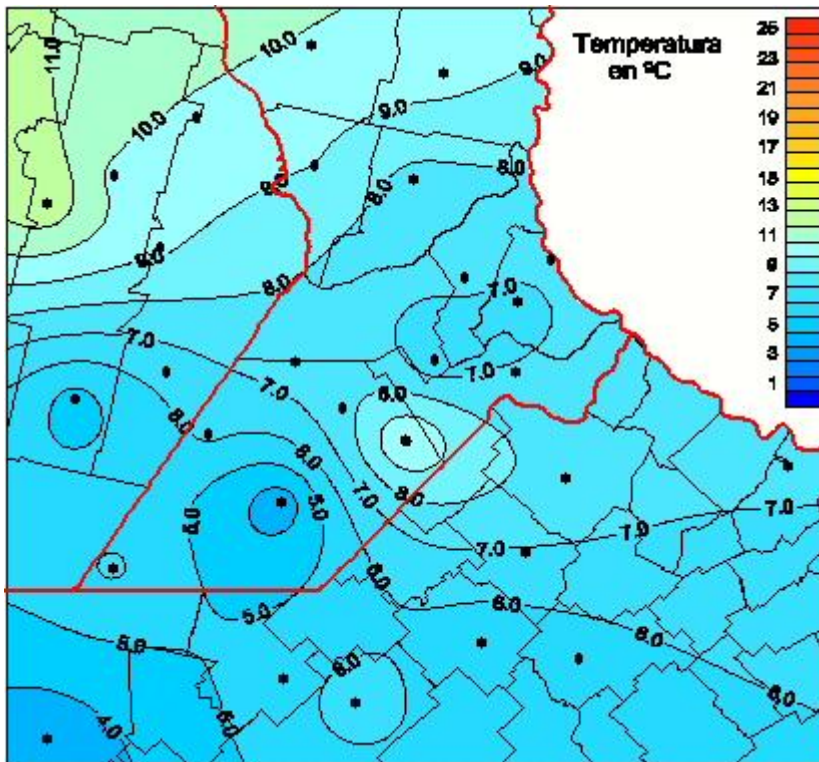

Temperaturas Medias

Mapa de temperaturas medias de las las últimas 24 horas.
(Desde las 8:00AM hasta las 8:00AM). Se actualiza a las 10:00hs.