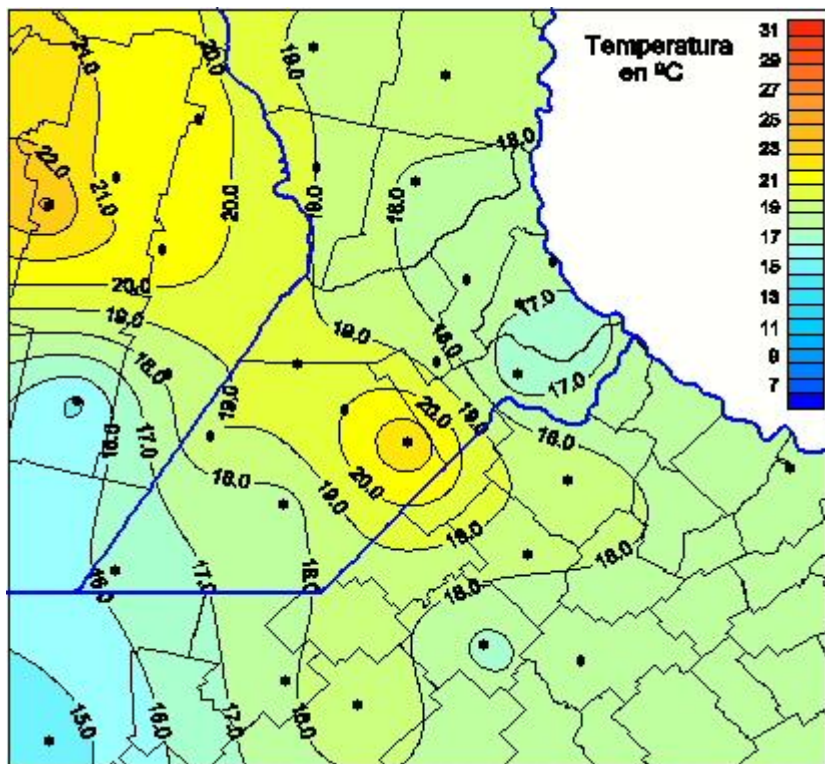

Temperaturas Máximas

Mapa de temperaturas máximas de las las últimas 24 horas.
(Desde las 8:00AM hasta las 8:00AM). Se actualiza a las 10:00hs.