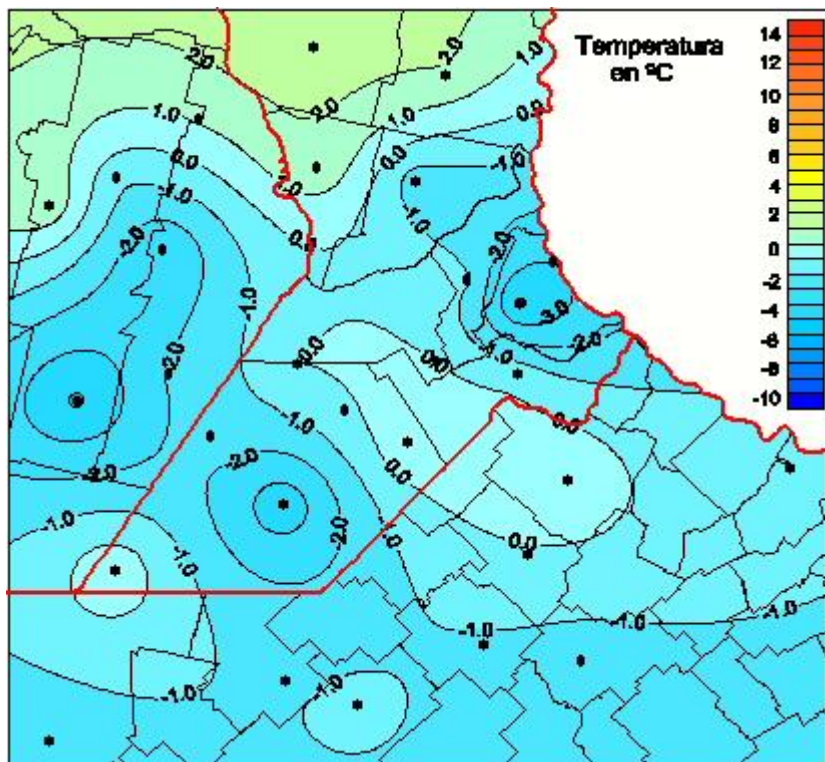

Temperaturas Mínimas

Mapa de temperaturas mínimas de las las últimas 24 horas.
(Desde las 8:00AM hasta las 8:00AM). Se actualiza a las 10:00hs.