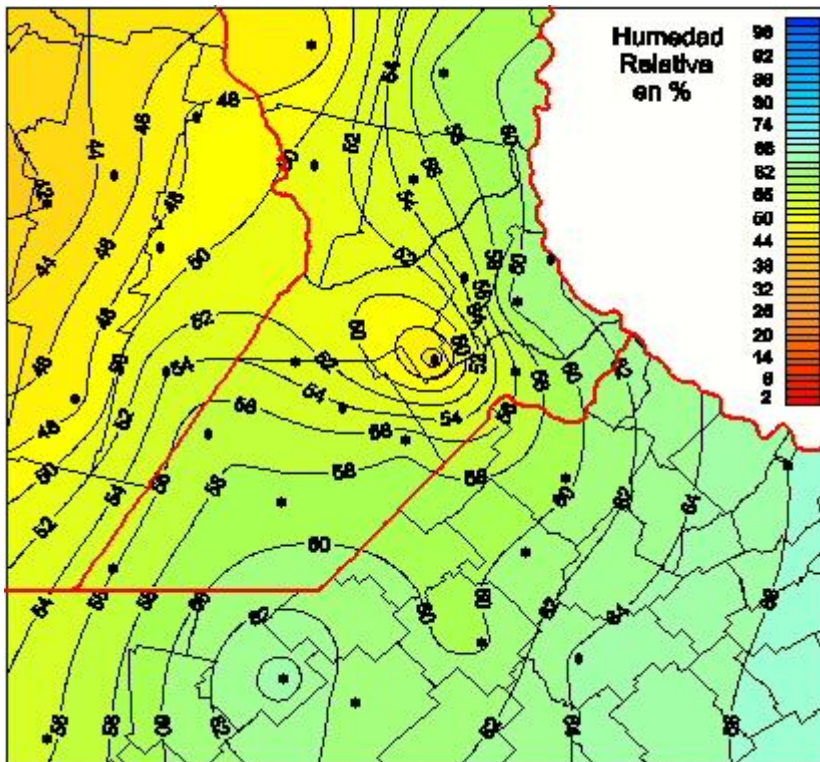

Humedad Relativa

Mapa de humedad relativa de las últimas 24 horas.
(Desde las 8:00AM hasta las 8:00AM). Se actualiza a las 10:00hs.