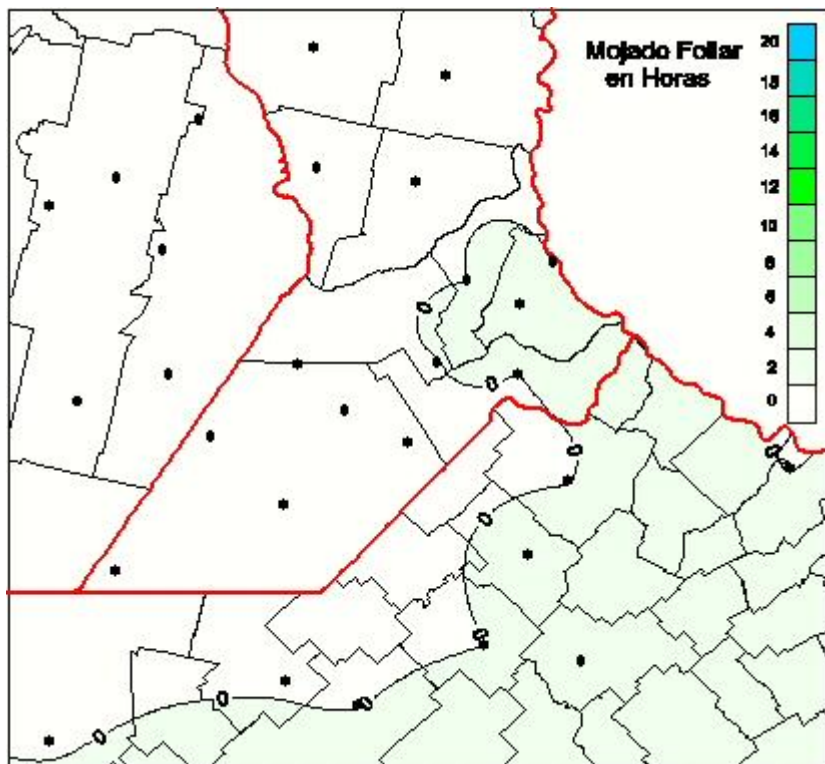

Humedad de Hoja

Mapa de humedad de hoja de las las últimas 24 horas.
(Desde las 8:00AM hasta las 8:00AM). Se actualiza a las 10:00hs.