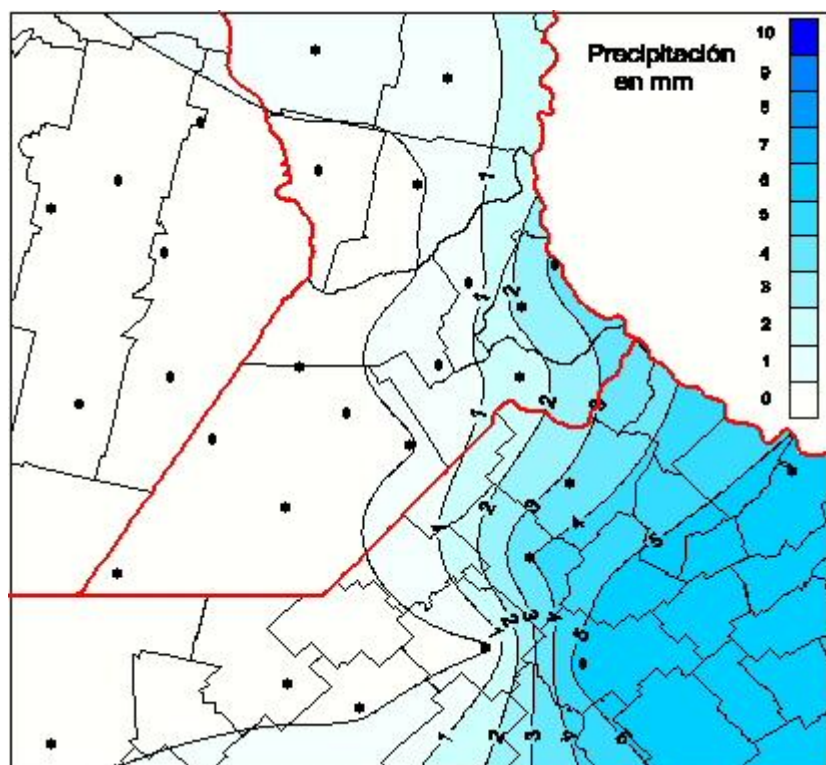

## Lluvias

Mapa de precipitación acumulada en las últimas 72 horas.  
(Desde las 8:00AM hasta las 8:00AM). Se actualiza a las 10:00hs.