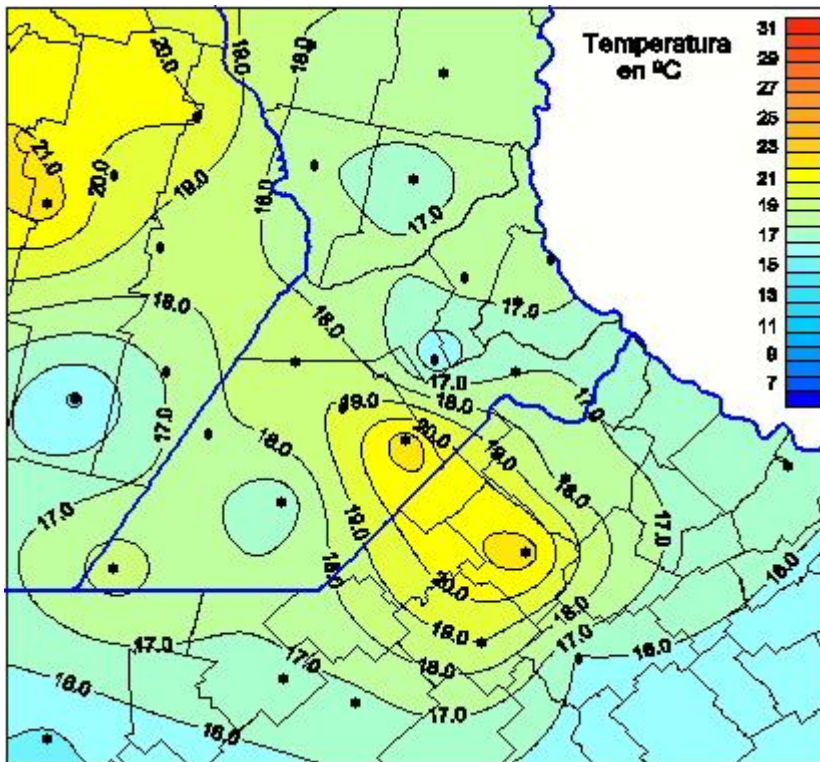

## Temperaturas Máximas

Mapa de temperaturas máximas de las últimas 72 horas.  
(Desde las 8:00AM hasta las 8:00AM). Se actualiza a las 10:00hs.