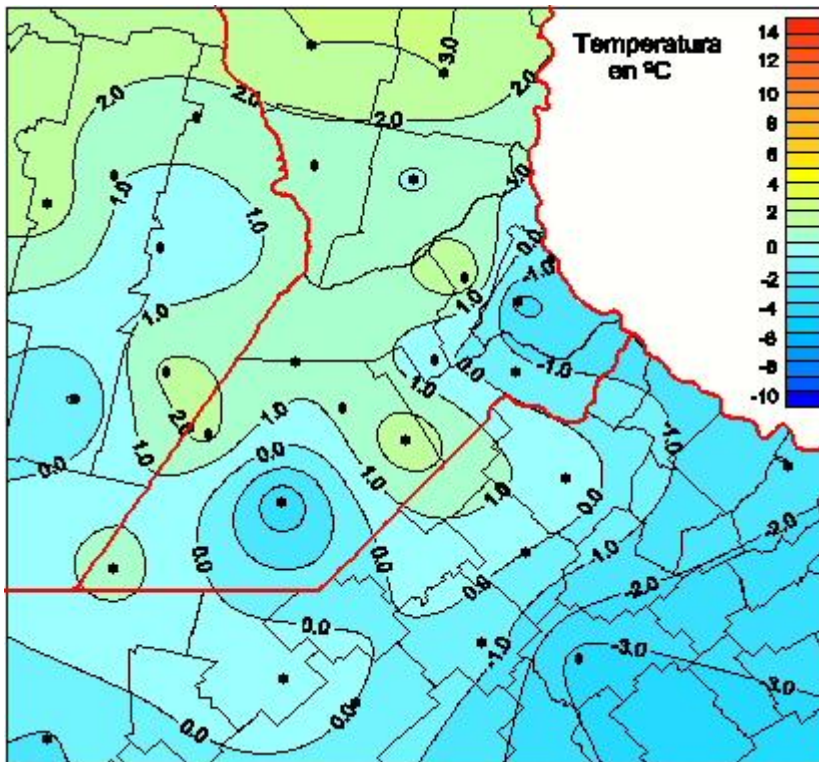

Temperaturas Mínimas

Mapa de temperaturas mínimas de las las últimas 72 horas.
(Desde las 8:00AM hasta las 8:00AM). Se actualiza a las 10:00hs.