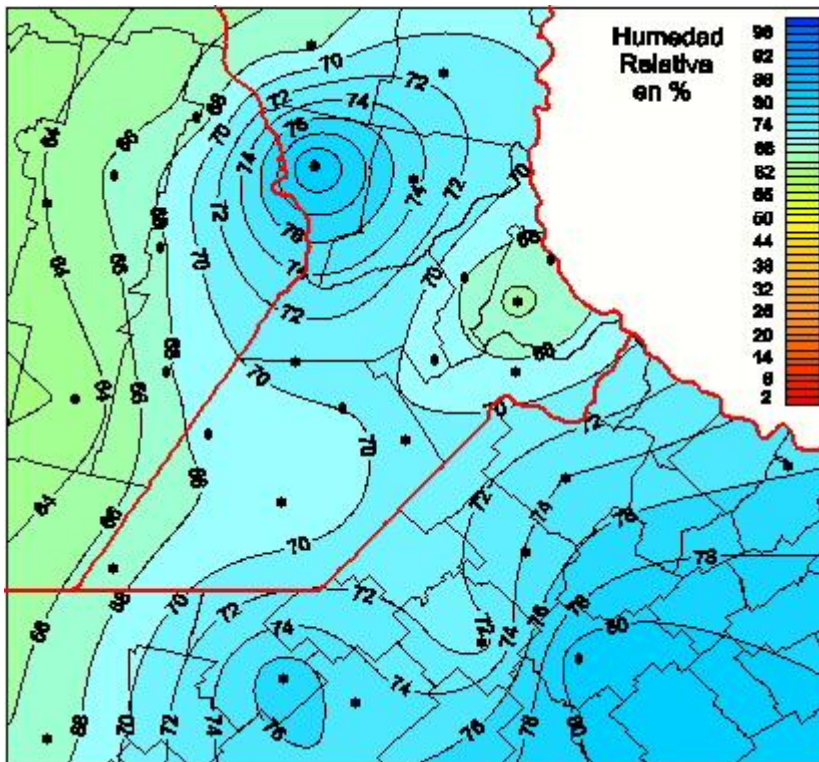

Humedad Relativa

Mapa de humedad relativa de las las últimas 72 horas.
(Desde las 8:00AM hasta las 8:00AM). Se actualiza a las 10:00hs.