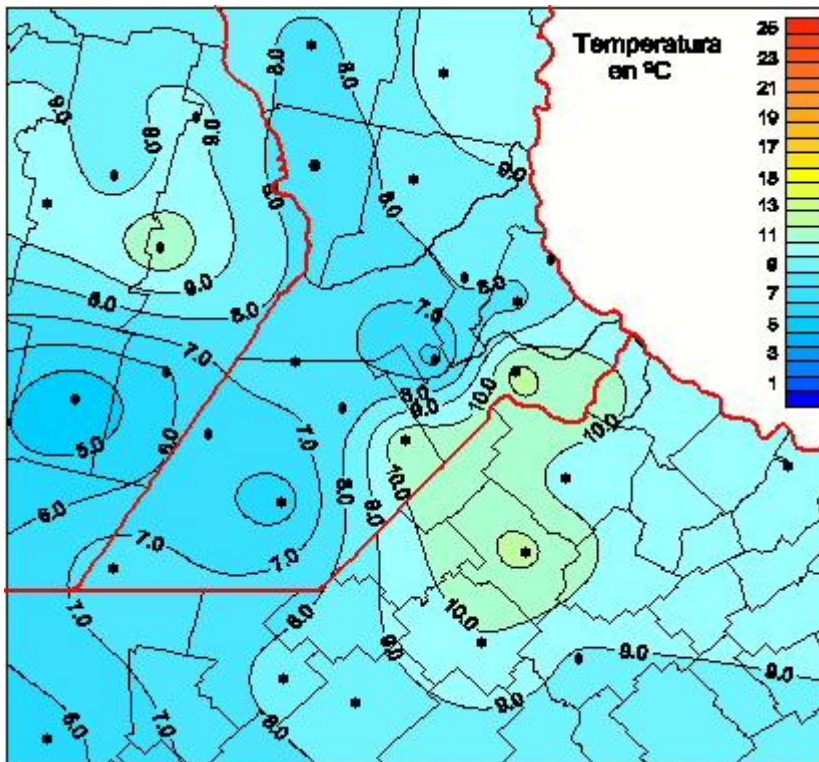

Temperaturas Medias

Mapa de temperaturas medias de las las últimas 24 horas.
(Desde las 8:00AM hasta las 8:00AM). Se actualiza a las 10:00hs.