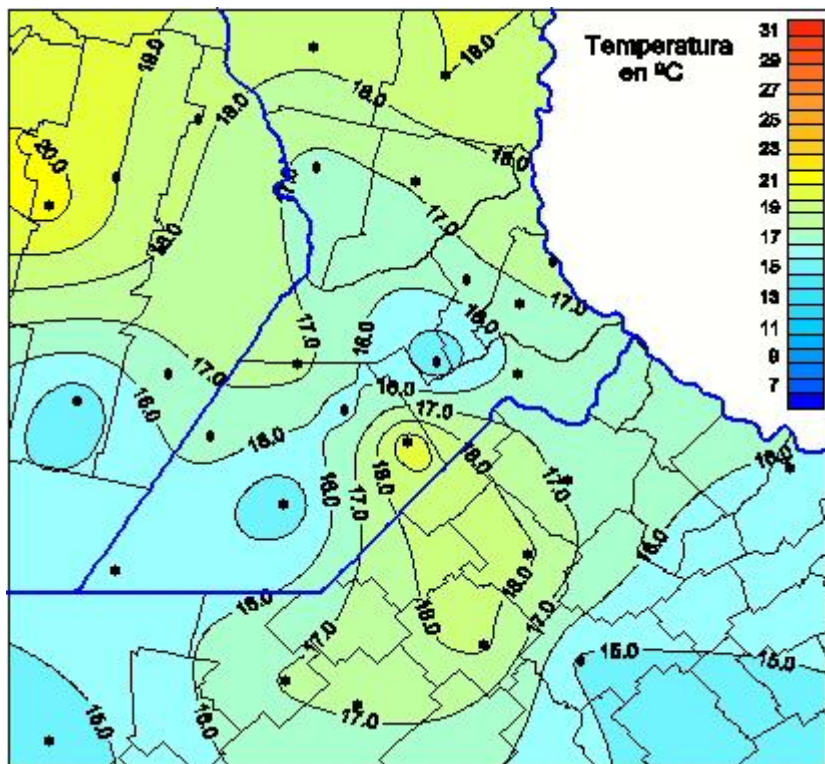

Temperaturas Máximas

Mapa de temperaturas máximas de las las últimas 24 horas.
(Desde las 8:00AM hasta las 8:00AM). Se actualiza a las 10:00hs.