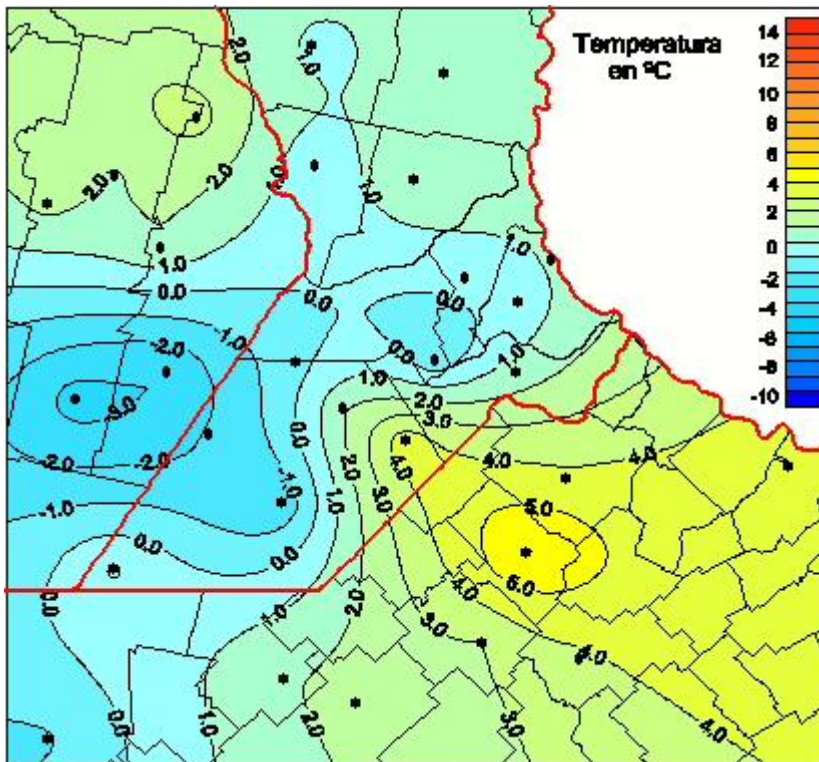

Temperaturas Mínimas

Mapa de temperaturas mínimas de las las últimas 24 horas.
(Desde las 8:00AM hasta las 8:00AM). Se actualiza a las 10:00hs.