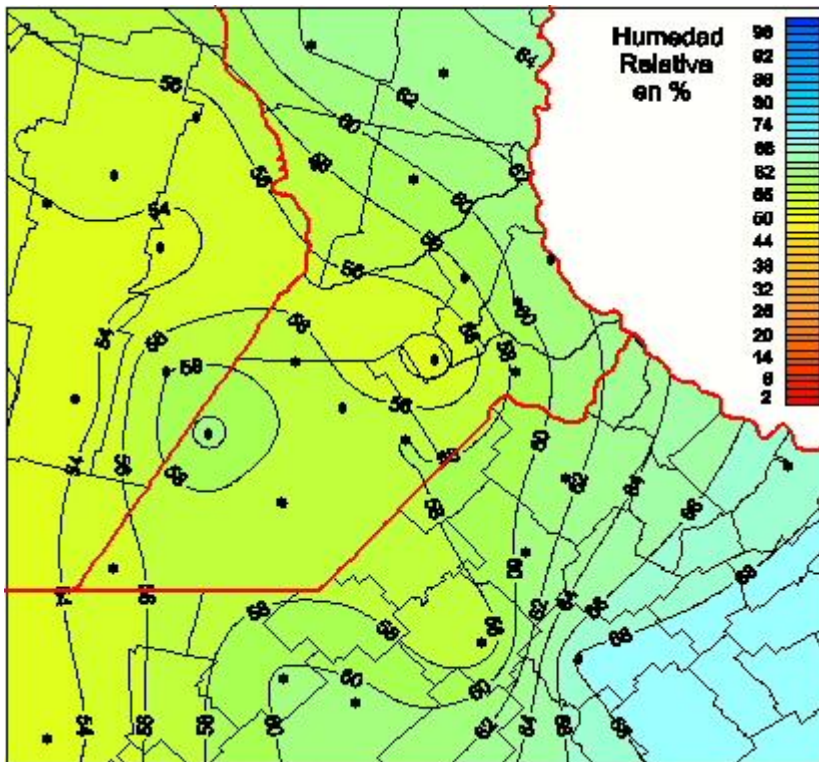

Humedad Relativa

Mapa de humedad relativa de las últimas 24 horas.
(Desde las 8:00AM hasta las 8:00AM). Se actualiza a las 10:00hs.