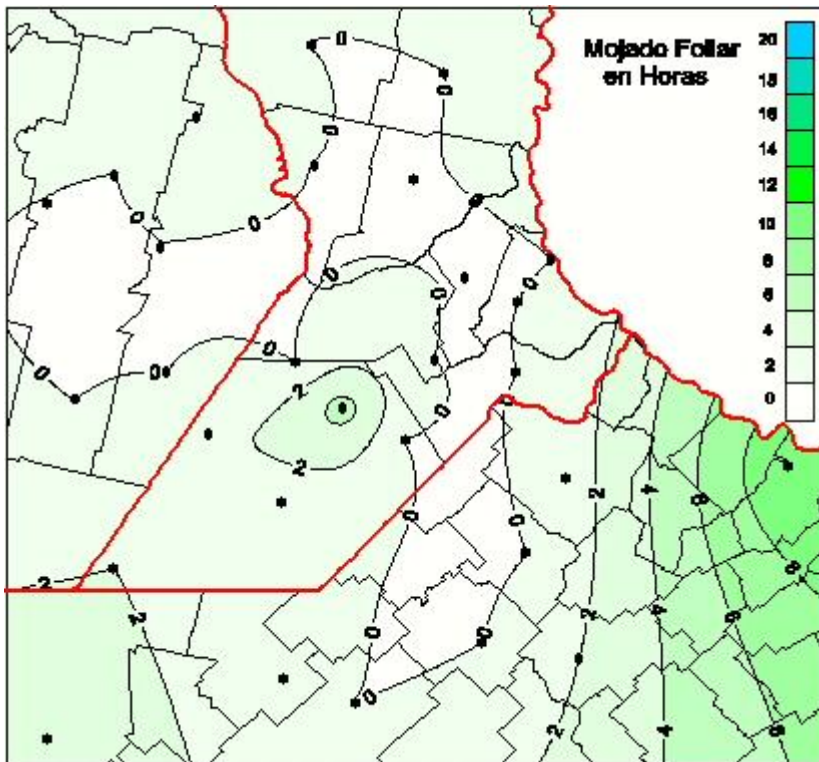

Humedad de Hoja

Mapa de humedad de hoja de las las últimas 24 horas.
(Desde las 8:00AM hasta las 8:00AM). Se actualiza a las 10:00hs.