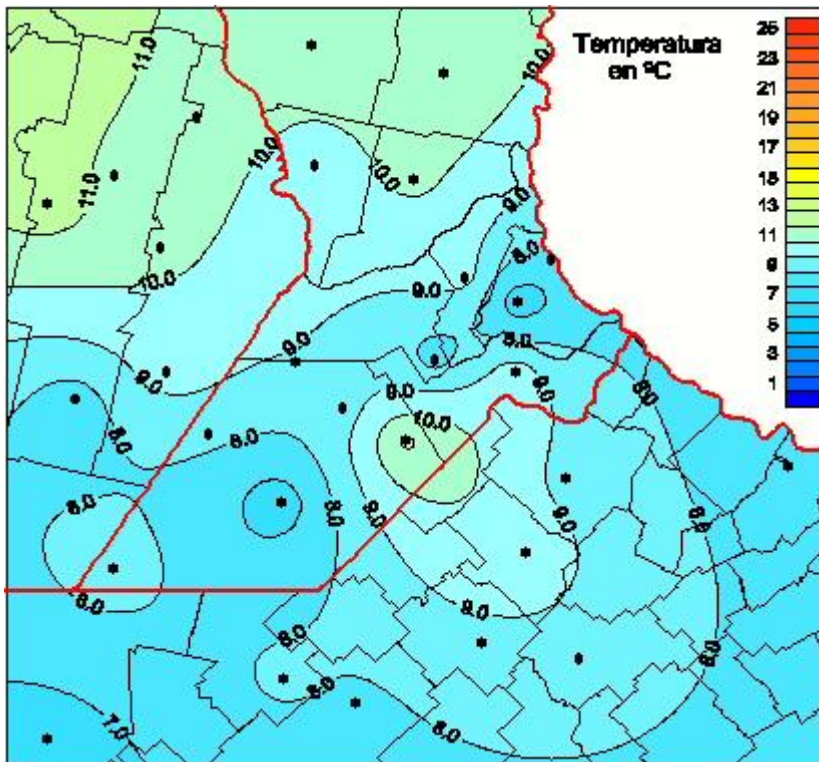

Temperaturas Medias

Mapa de temperaturas medias de las las últimas 24 horas.
(Desde las 8:00AM hasta las 8:00AM). Se actualiza a las 10:00hs.