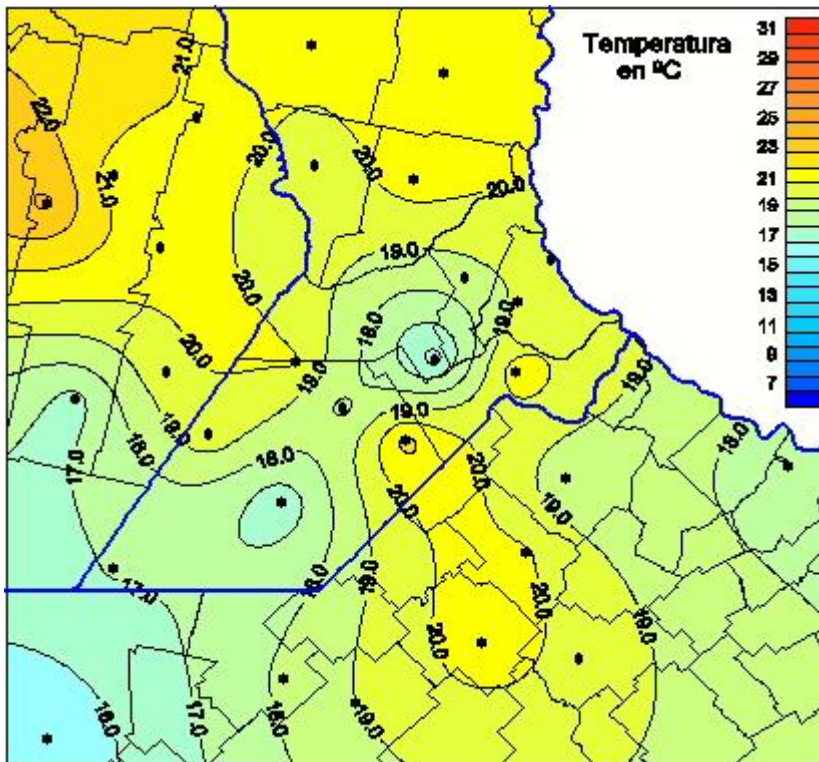

Temperaturas Máximas

Mapa de temperaturas máximas de las las últimas 24 horas.
(Desde las 8:00AM hasta las 8:00AM). Se actualiza a las 10:00hs.