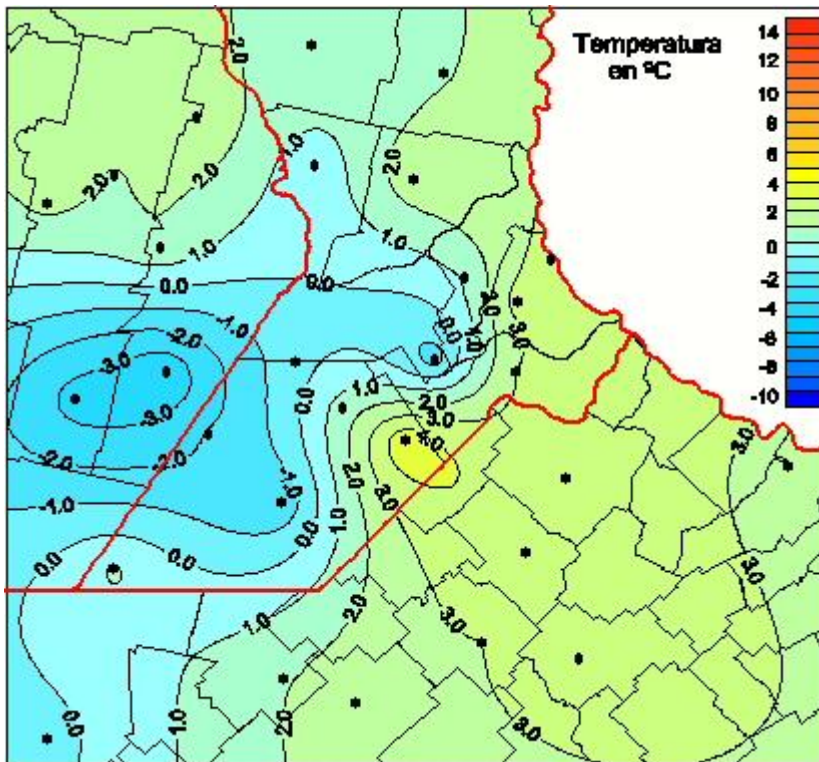

Temperaturas Mínimas

Mapa de temperaturas mínimas de las las últimas 24 horas.
(Desde las 8:00AM hasta las 8:00AM). Se actualiza a las 10:00hs.