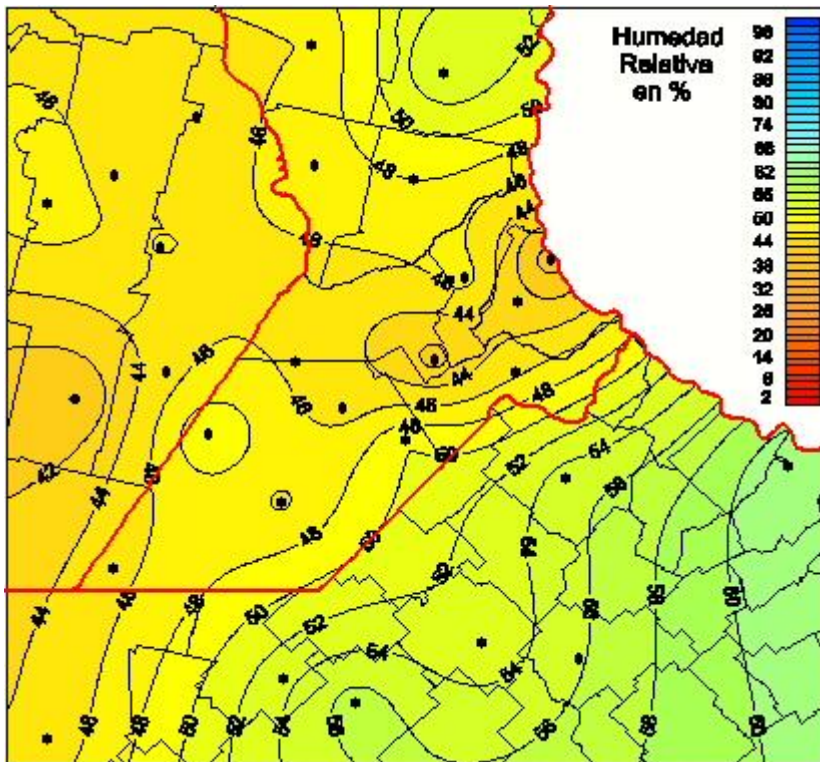

# Humedad Relativa

Mapa de humedad relativa de las las últimas 24 horas.  
(Desde las 8:00AM hasta las 8:00AM). Se actualiza a las 10:00hs.