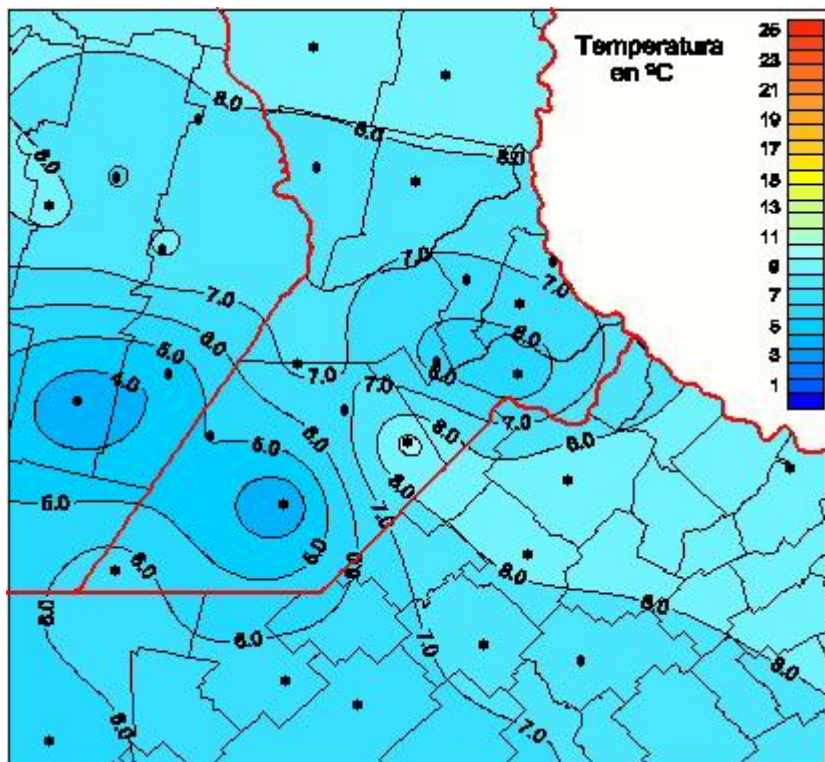

## Temperaturas Medias

Mapa de temperaturas medias de las las últimas 24 horas.  
(Desde las 8:00AM hasta las 8:00AM). Se actualiza a las 10:00hs.