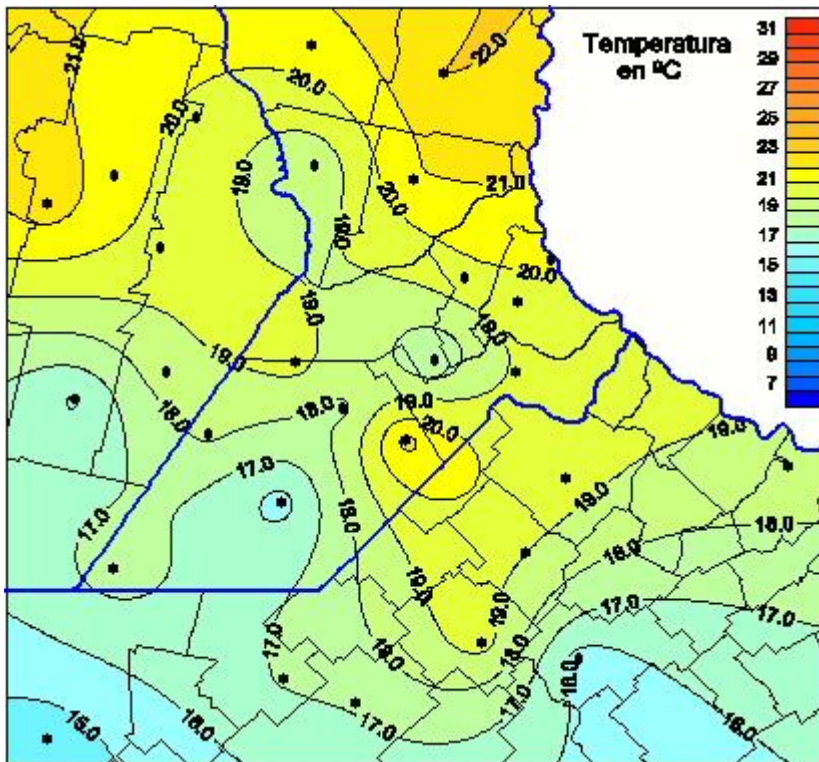

Temperaturas Máximas

Mapa de temperaturas máximas de las las últimas 24 horas.
(Desde las 8:00AM hasta las 8:00AM). Se actualiza a las 10:00hs.