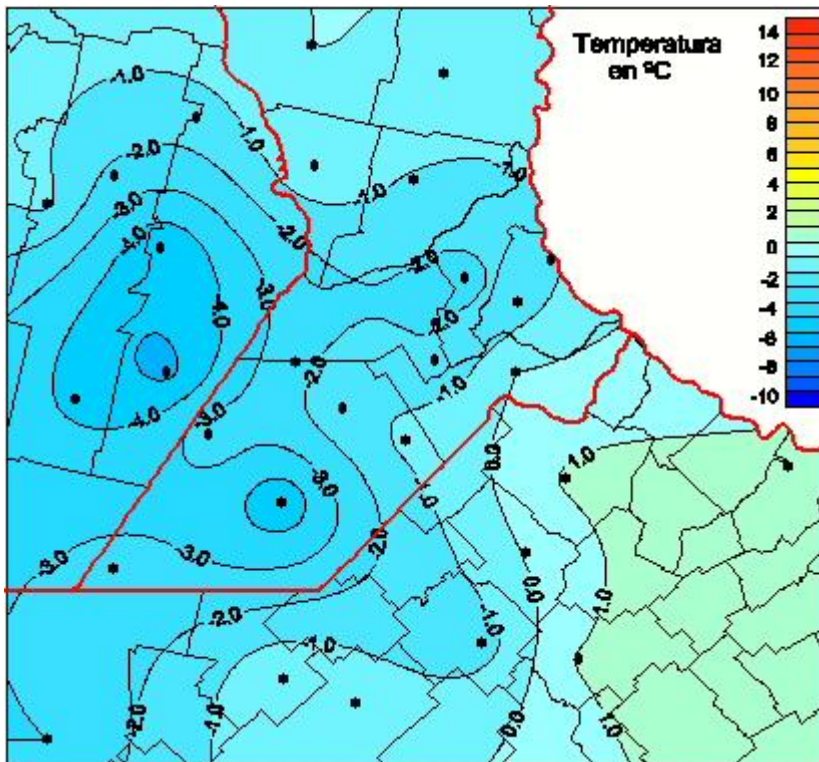

Temperaturas Mínimas

Mapa de temperaturas mínimas de las las últimas 24 horas.
(Desde las 8:00AM hasta las 8:00AM). Se actualiza a las 10:00hs.