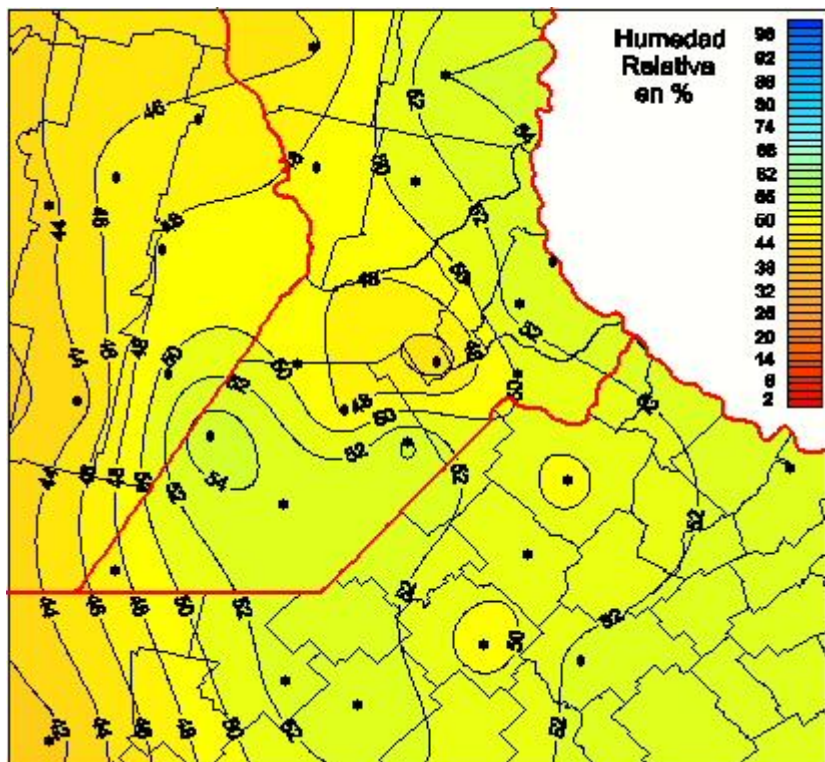

Humedad Relativa

Mapa de humedad relativa de las las últimas 24 horas.
(Desde las 8:00AM hasta las 8:00AM). Se actualiza a las 10:00hs.