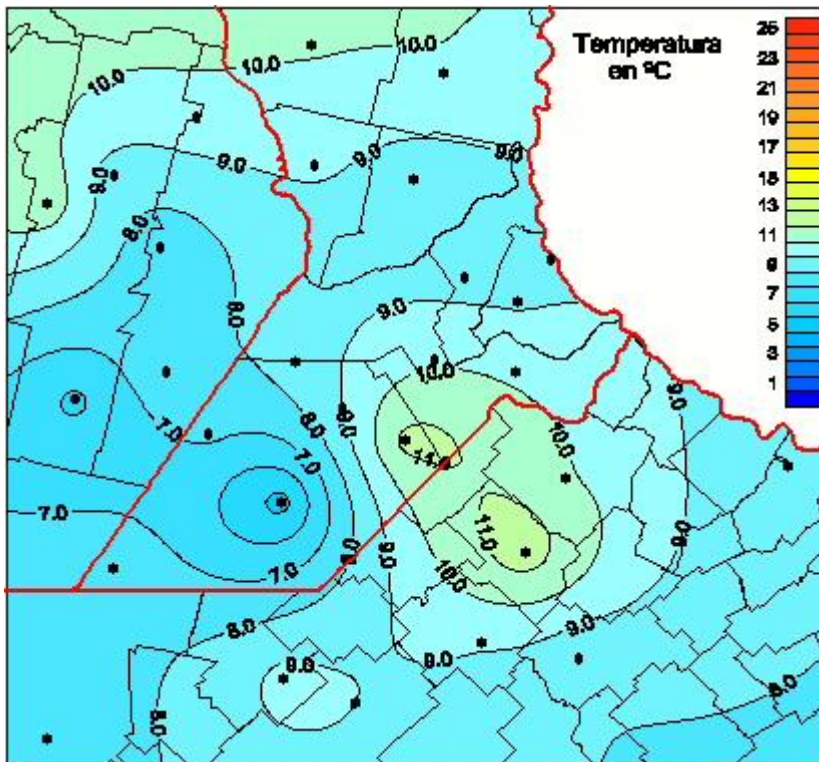

Temperaturas Medias

Mapa de temperaturas medias de las las últimas 24 horas.
(Desde las 8:00AM hasta las 8:00AM). Se actualiza a las 10:00hs.