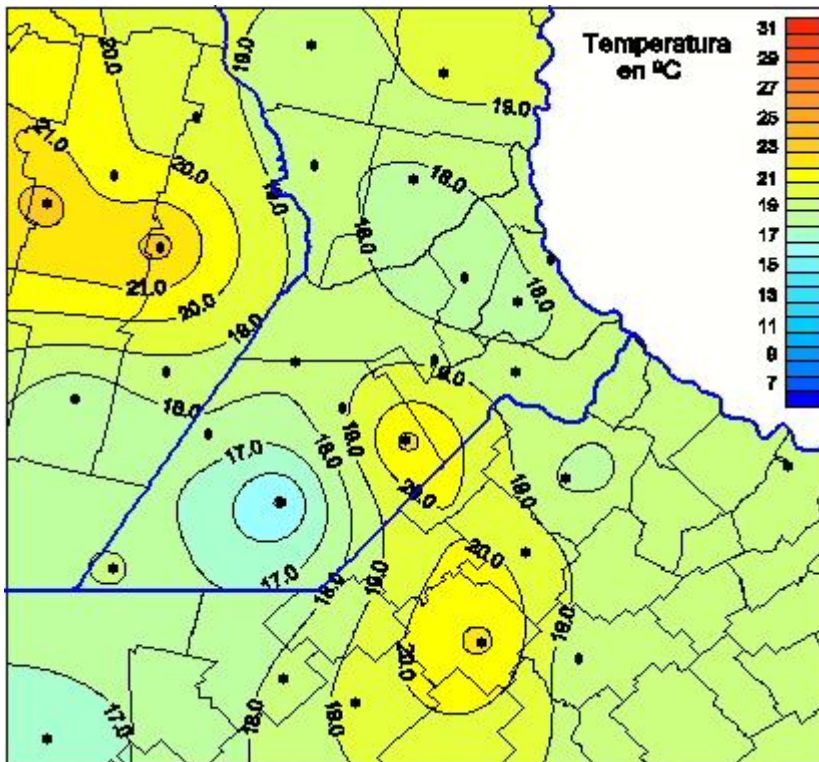

Temperaturas Máximas

Mapa de temperaturas máximas de las últimas 24 horas.
(Desde las 8:00AM hasta las 8:00AM). Se actualiza a las 10:00hs.