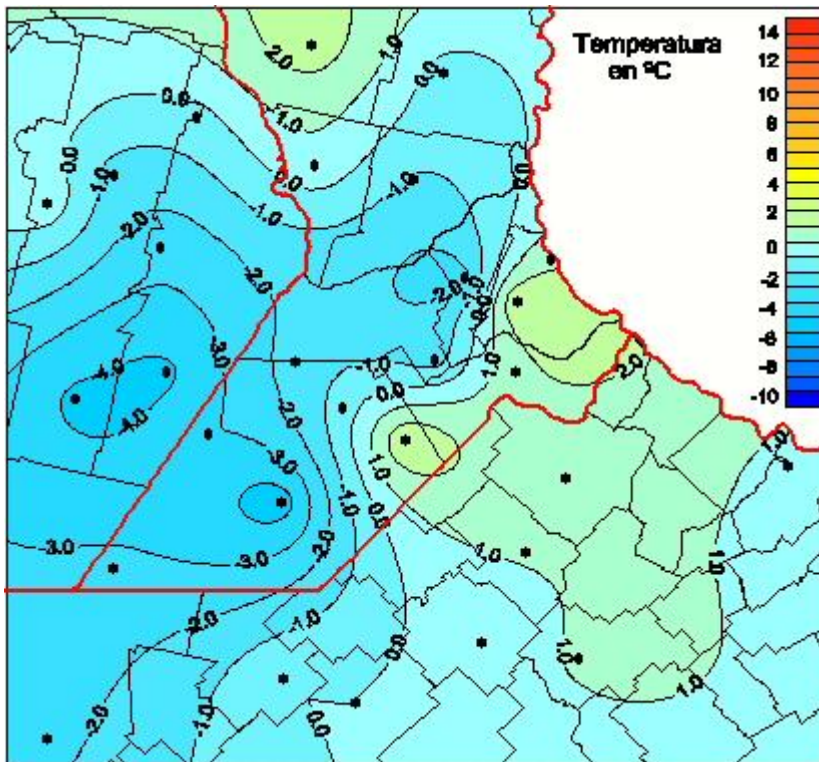

Temperaturas Mínimas

Mapa de temperaturas mínimas de las las últimas 24 horas.
(Desde las 8:00AM hasta las 8:00AM). Se actualiza a las 10:00hs.