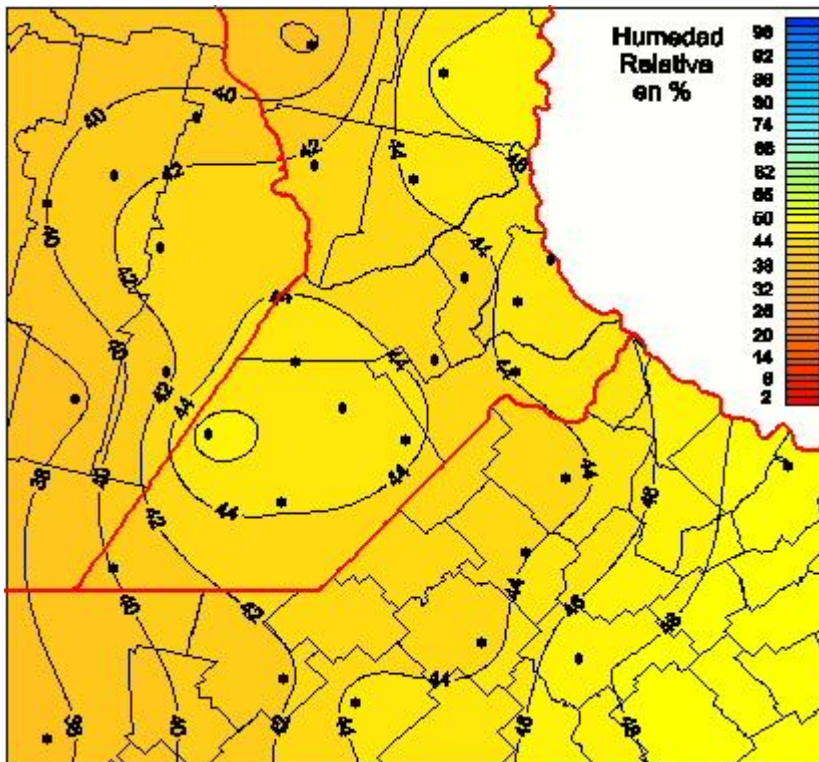

## Humedad Relativa

Mapa de humedad relativa de las las últimas 24 horas.  
(Desde las 8:00AM hasta las 8:00AM). Se actualiza a las 10:00hs.