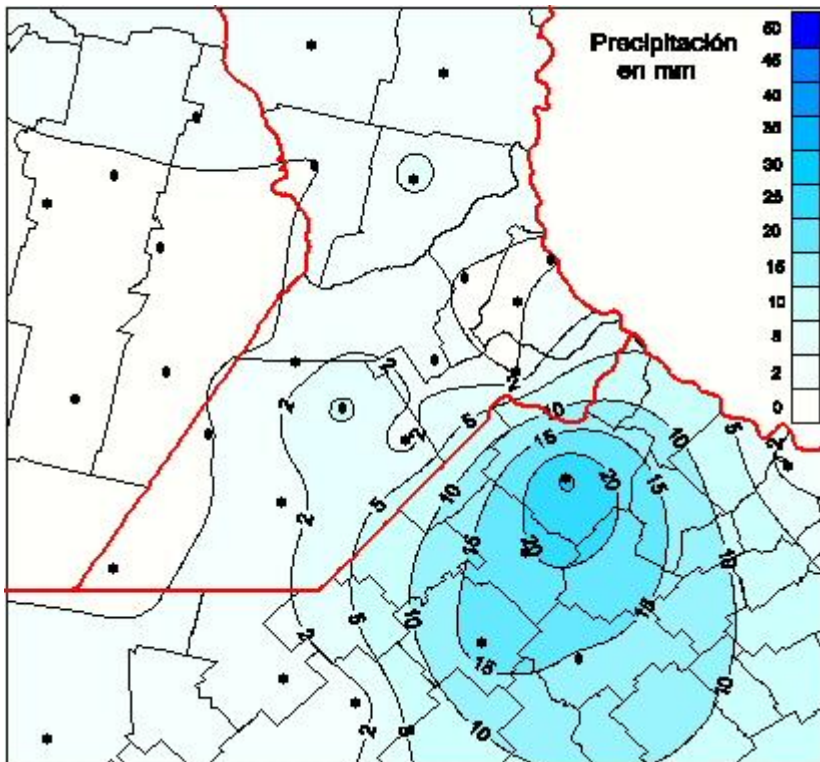

Lluvias

Mapa de precipitación acumulada en las últimas 72 horas.
(Desde las 8:00AM hasta las 8:00AM). Se actualiza a las 10:00hs.