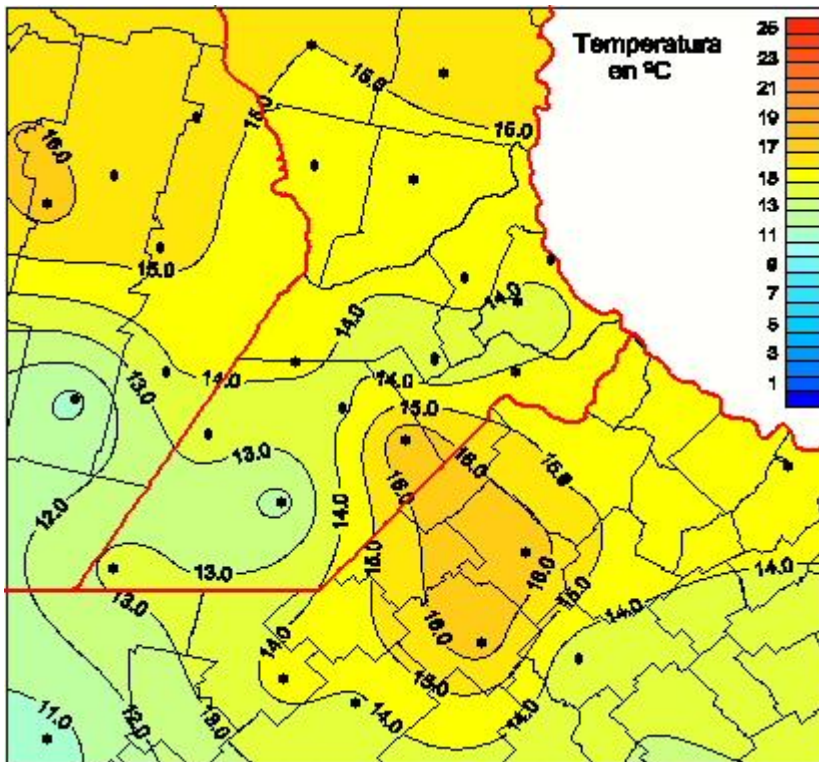

Temperaturas Medias

Mapa de temperaturas medias de las las últimas 72 horas.
(Desde las 8:00AM hasta las 8:00AM). Se actualiza a las 10:00hs.