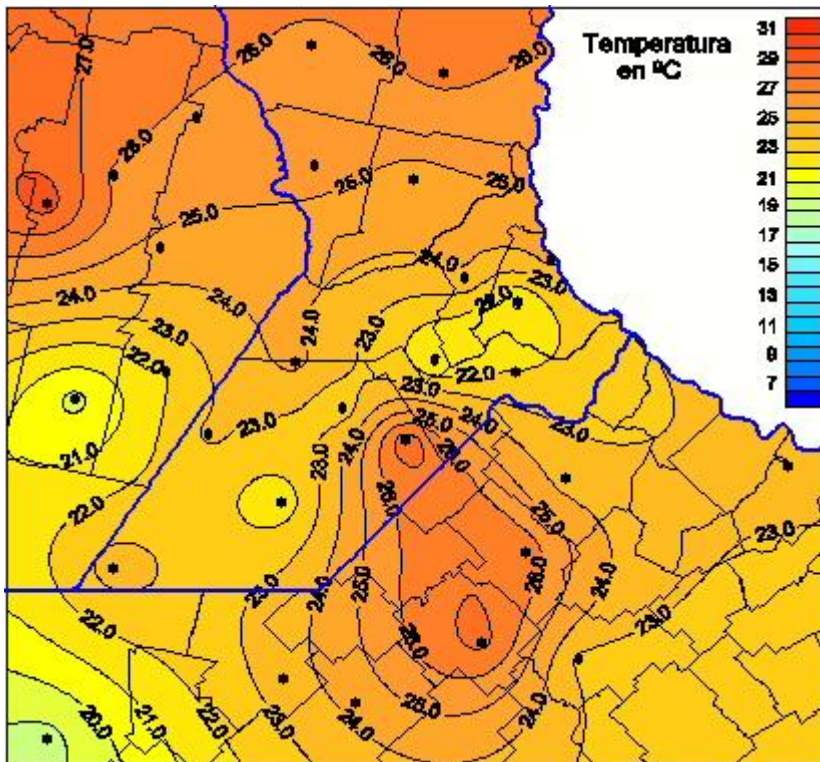

Temperaturas Máximas

Mapa de temperaturas máximas de las las últimas 72 horas.
(Desde las 8:00AM hasta las 8:00AM). Se actualiza a las 10:00hs.