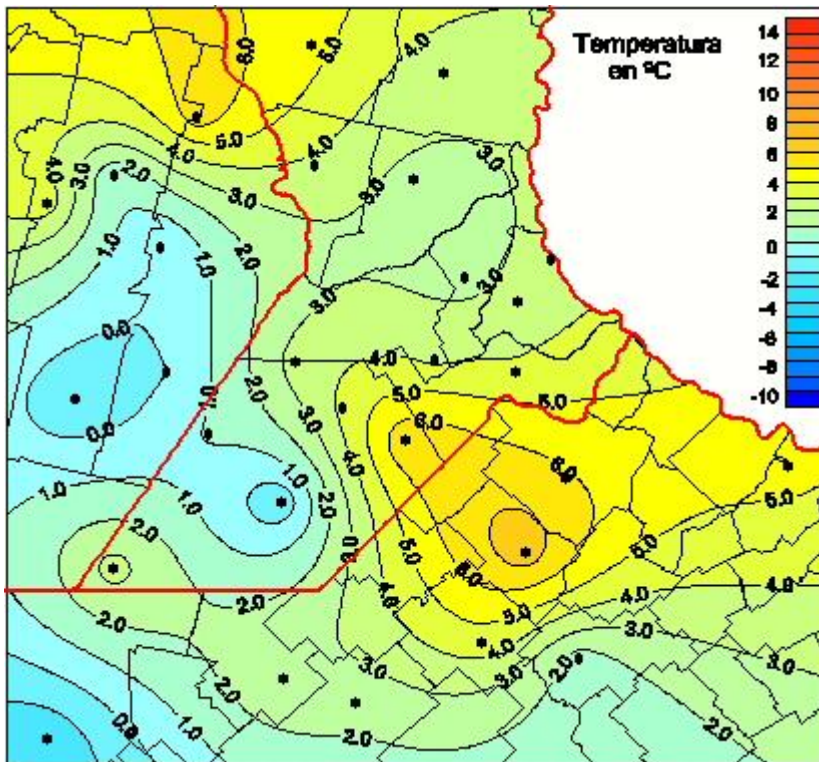

Temperaturas Mínimas

Mapa de temperaturas mínimas de las las últimas 72 horas.
(Desde las 8:00AM hasta las 8:00AM). Se actualiza a las 10:00hs.