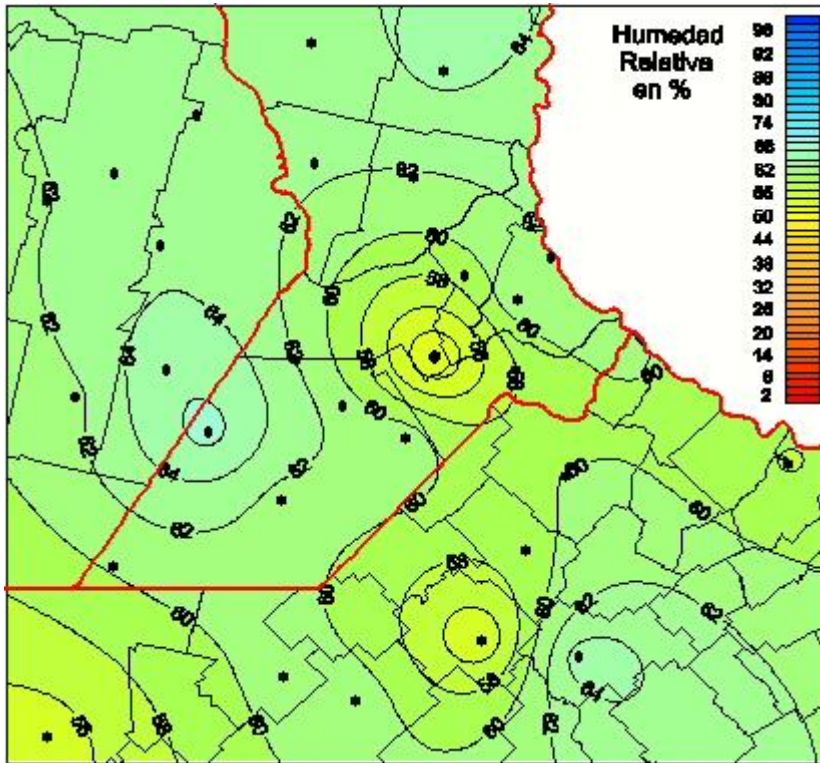

Humedad Relativa

Mapa de humedad relativa de las las últimas 72 horas.
(Desde las 8:00AM hasta las 8:00AM). Se actualiza a las 10:00hs.