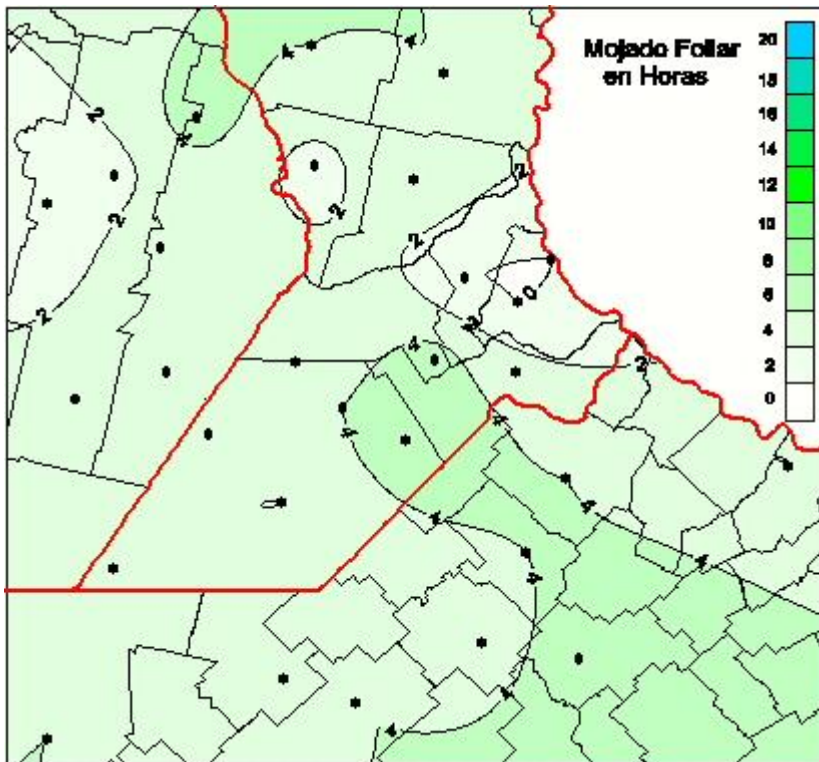

Humedad de Hoja

Mapa de humedad de hoja de las las últimas 72 horas.
(Desde las 8:00AM hasta las 8:00AM). Se actualiza a las 10:00hs.