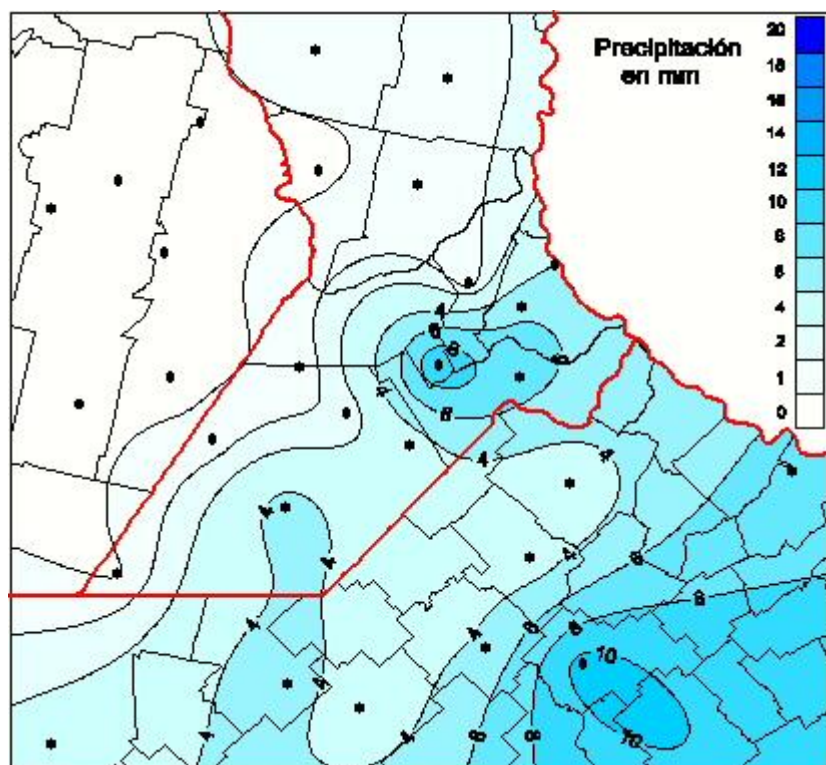

Lluvias

Mapa de precipitación acumulada en las últimas 24 horas.
(Desde las 8:00AM hasta las 8:00AM). Se actualiza a las 10:00hs.