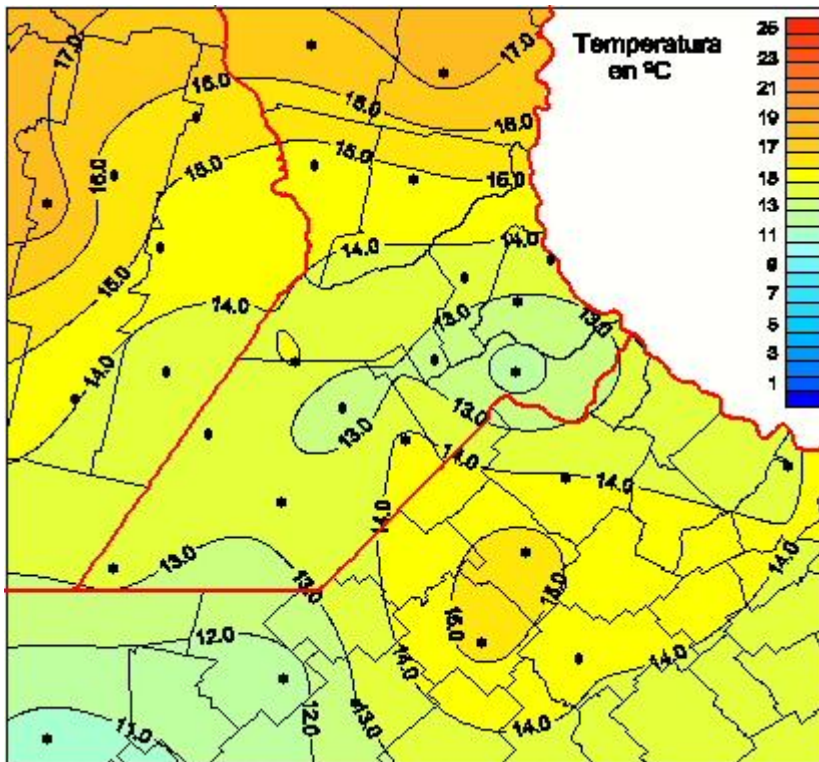

# Temperaturas Medias

Mapa de temperaturas medias de las las últimas 24 horas.  
(Desde las 8:00AM hasta las 8:00AM). Se actualiza a las 10:00hs.