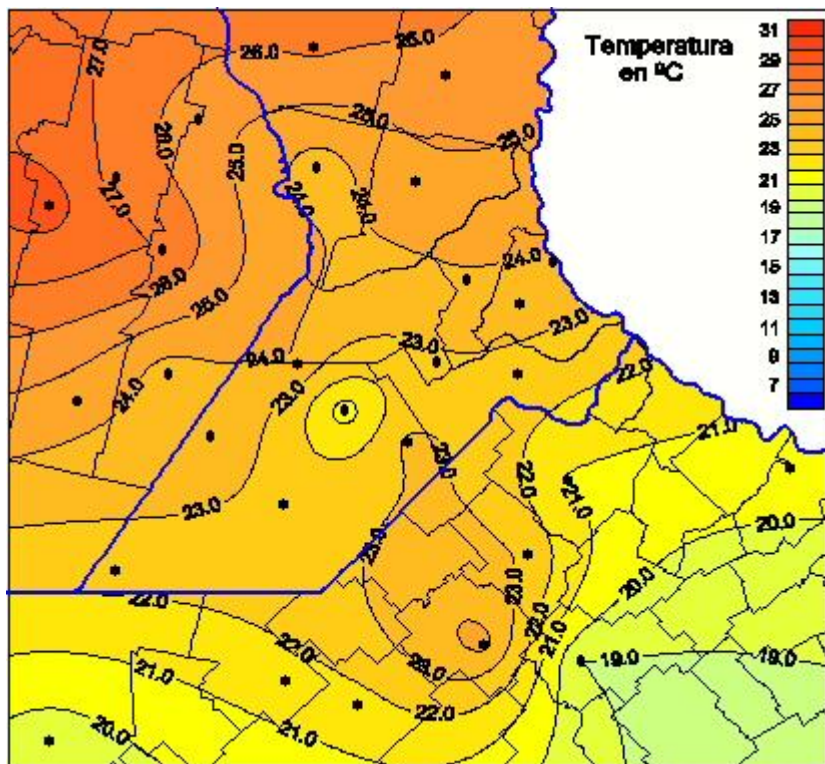

Temperaturas Máximas

Mapa de temperaturas máximas de las las últimas 24 horas.
(Desde las 8:00AM hasta las 8:00AM). Se actualiza a las 10:00hs.