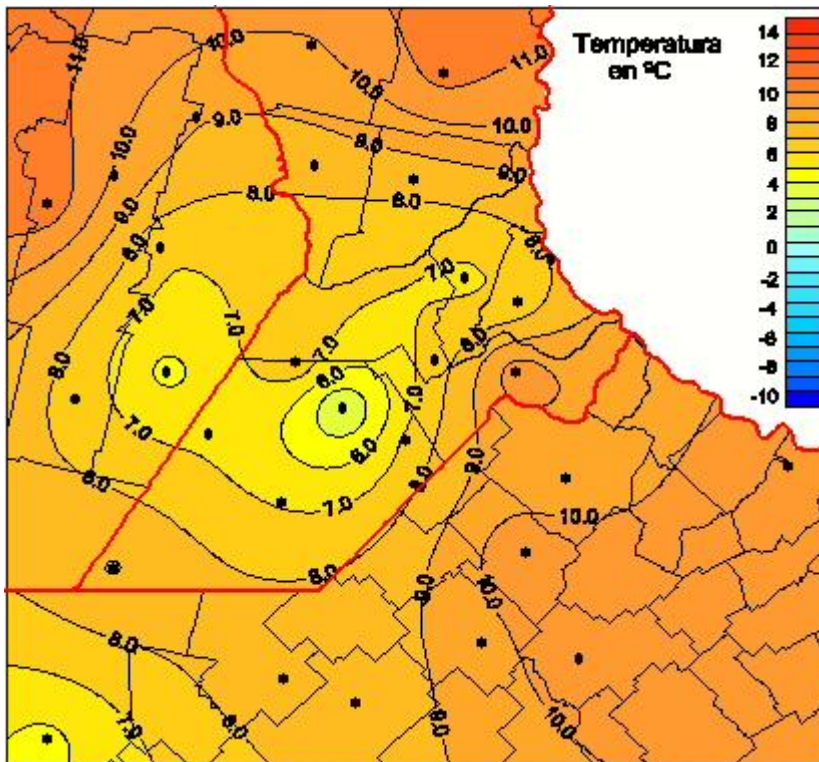

## Temperaturas Mínimas

Mapa de temperaturas mínimas de las las últimas 24 horas.  
(Desde las 8:00AM hasta las 8:00AM). Se actualiza a las 10:00hs.