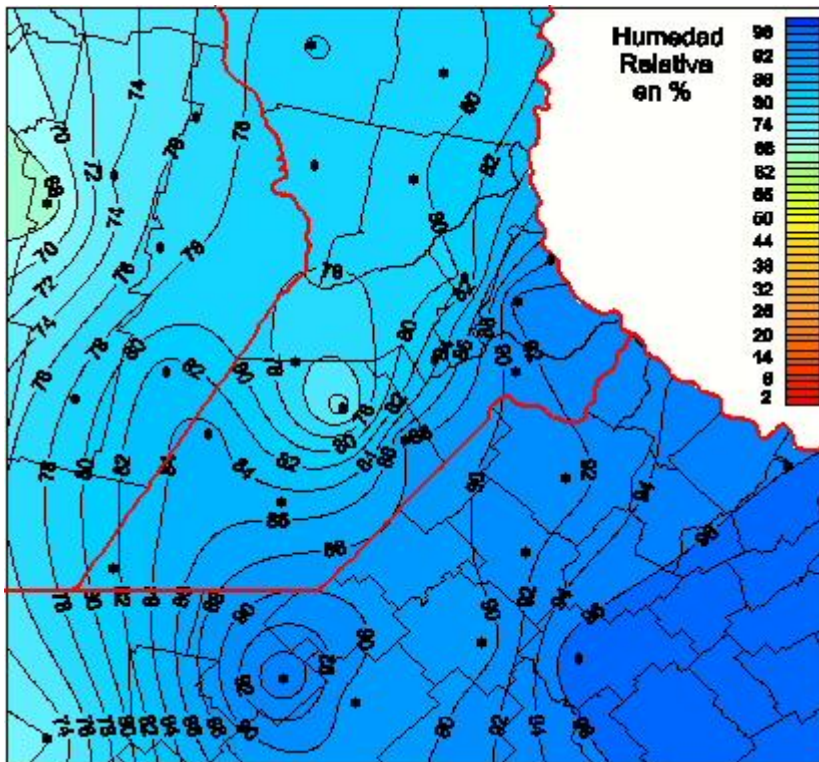

Humedad Relativa

Mapa de humedad relativa de las últimas 24 horas.
(Desde las 8:00AM hasta las 8:00AM). Se actualiza a las 10:00hs.