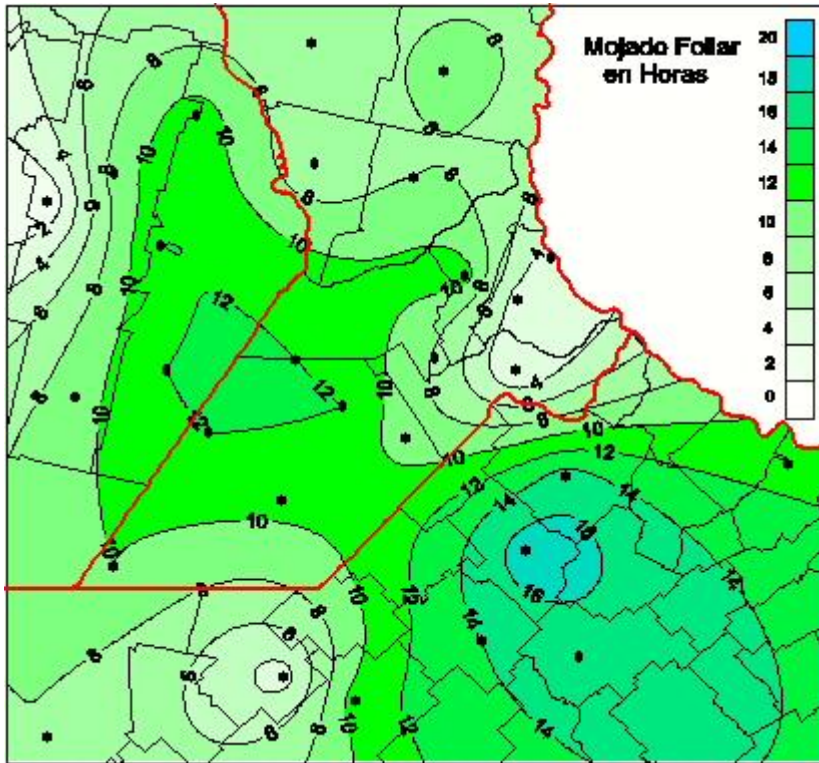

Humedad de Hoja

Mapa de humedad de hoja de las las últimas 24 horas.
(Desde las 8:00AM hasta las 8:00AM). Se actualiza a las 10:00hs.