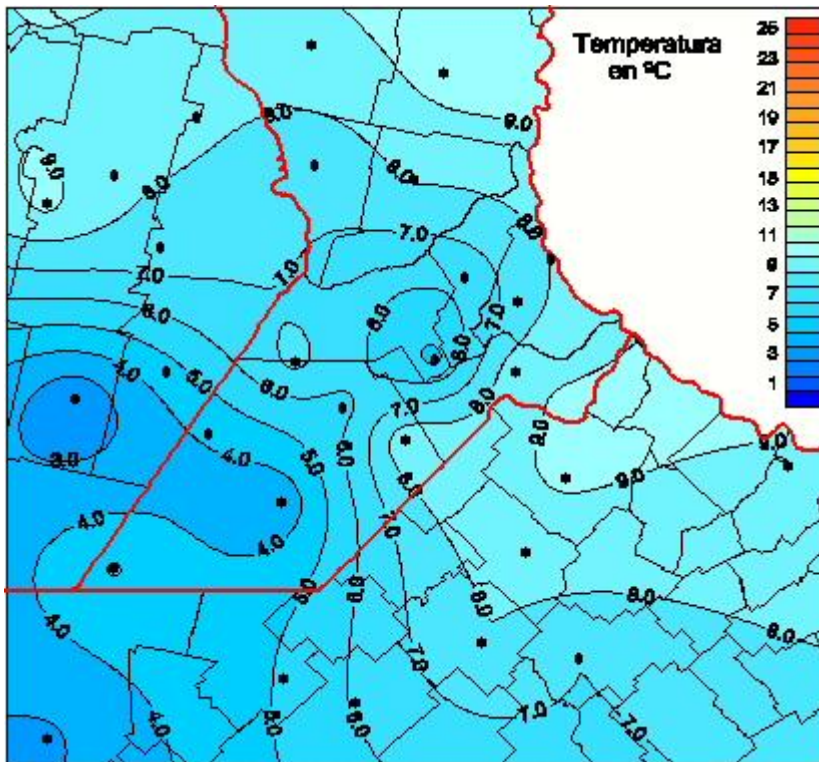

# Temperaturas Medias

Mapa de temperaturas medias de las las últimas 24 horas.  
(Desde las 8:00AM hasta las 8:00AM). Se actualiza a las 10:00hs.