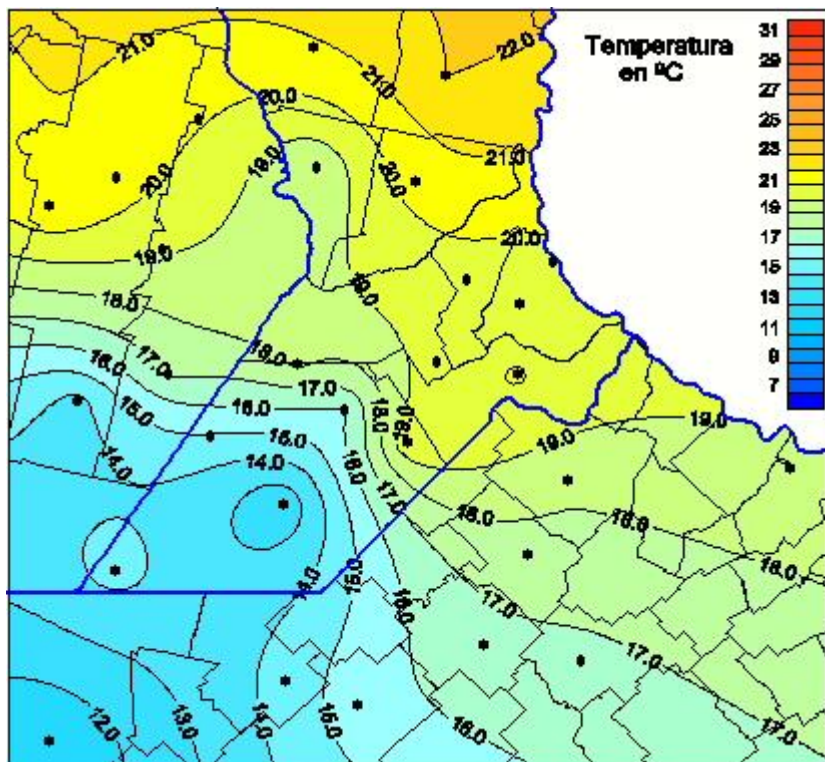

Temperaturas Máximas

Mapa de temperaturas máximas de las las últimas 24 horas.
(Desde las 8:00AM hasta las 8:00AM). Se actualiza a las 10:00hs.